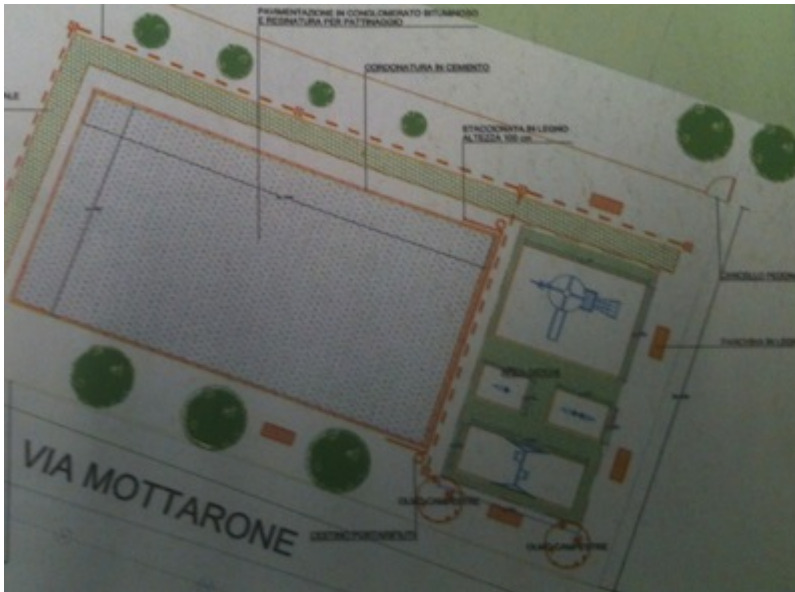

## A Lisanza un nuovo parco giochi. In centro iniziano i lavori

Redazione Varese News · Thursday, August 23rd, 2012

Il nuovo parco giochi della frazione di **Lisanza** sarà inaugurato il prossimo 5 settembre. A dare la notizia della conclusione dei lavori è il sindaco **Marco Colombo**. Il parco di via Mottarone è stato realizzato su un terreno di proprietà della **Parrocchia di Sesto Calende** grazie ad un accordo di quest'ultima con l'amministrazione comunale.

«L'idea aveva preso forma durante l'ultimo periodo del mandato di Don Franco Bonatti e dopo la definizione degli ultimi dettagli con Don Luigi Ferè è stata realizzata» ha spiegato l'assessore ai lavori pubblici e ambiente, **Raffaele Bertona**, nell'ultimo numero del giornalino comunale. Il progetto (nell'immagine a destra) della nuova area per i più piccoli è stato realizzato dal settore **Lavori pubblici dell'Ufficio tecnico comunale** e ha previsto anche la realizzazione di un percorso pedonale interno. L'**area giochi** è stata allestita con un'altalena doppia, un gioco combinato con arrampicata e scivolo e due giochi a molla. Sono state inoltre posizionate cinque nuove panchine e nuovi cestini portarifiuti. Il tutto è dotato di una pavimentazione antitrauma di sicurezza.

Intanto in questi giorni **hanno preso il via i lavori** anche nell'altra area verde dedicata a bambini e genitori: quella del **parco giochi in riva al Ticino**.

Anche in questa zona del centro di Sesto Calende (foto a lato) è previsto un intervento di risistemazione che, fanno sapere dal Comune, sarà ultimato a breve.